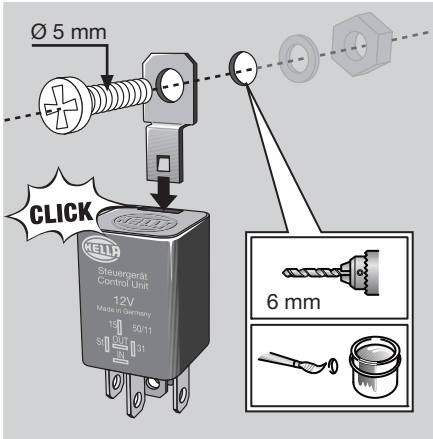

DE

**Montageanleitung
LED
Steuergerät**

EN

**Mounting
instructions
LED
light Control unit**

FR

**Instructions
de montage
LED
Calculateur**

SV

**Monterings-
anvisning
LED
Kontrollenhet**

Hella Bestellnr.
Hella Part. No.
Référence Hella
Hella best. nr.

12V: 5DS 011 630-001
24V: 5DS 011 630-011

**Steckerbelegung
Pin configuration
Configuration des bornes
Anslutningar**

NL

**Montage-
handleiding
LED
Regeleenheid**