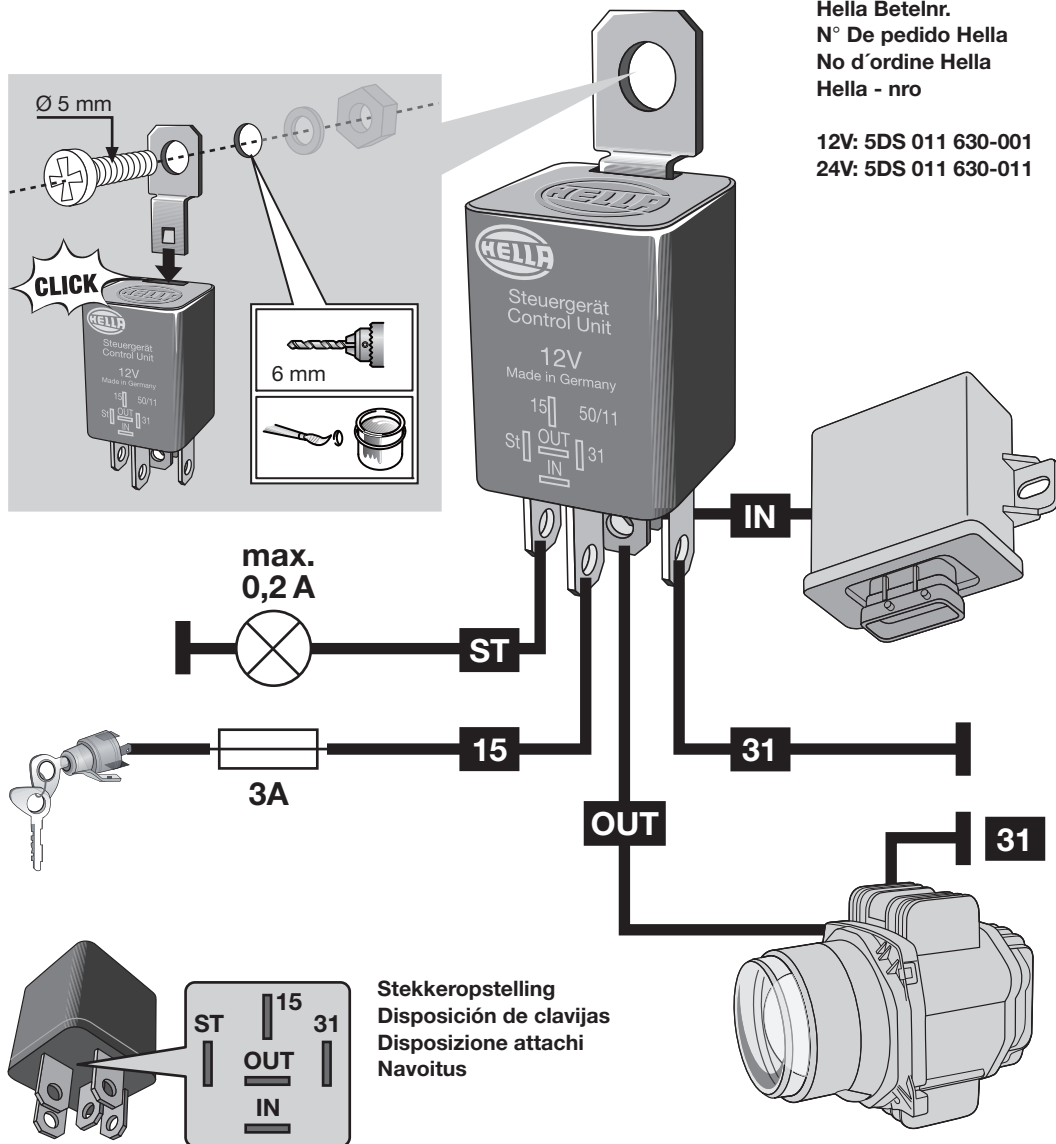

DE

**Montageanleitung
LED
Steuergerät**

EN

**Mounting
instructions
LED
light Control unit**

FR

**Instructions
de montage
LED
Calculateur**

SV

**Monterings-
anvisning
LED
Kontrollenhet**

Hella Bestellnr.
Hella Part. No.
Référence Hella
Hella best. nr.

12V: 5DS 011 630-001
24V: 5DS 011 630-011

**Steckerbelegung
Pin configuration
Configuration des bornes
Anslutningar**

NL

**Montage-
handleiding
LED
Regeleenheid**

ES

**Instrucciones
de montaje
LED
Unidad de control**

IT

**Istruzioni di
montaggio
LED
posizione
Centralina**

FI

**Asennusohje
Valojen
LED
Ohjainlaite**

Hella Betelnr.
N° De pedido Hella
No d'ordine Hella
Hella - nro

12V: 5DS 011 630-001
24V: 5DS 011 630-011

**Stekkeropstelling
Disposición de clavijas
Disposizione attachi
Navoitus**