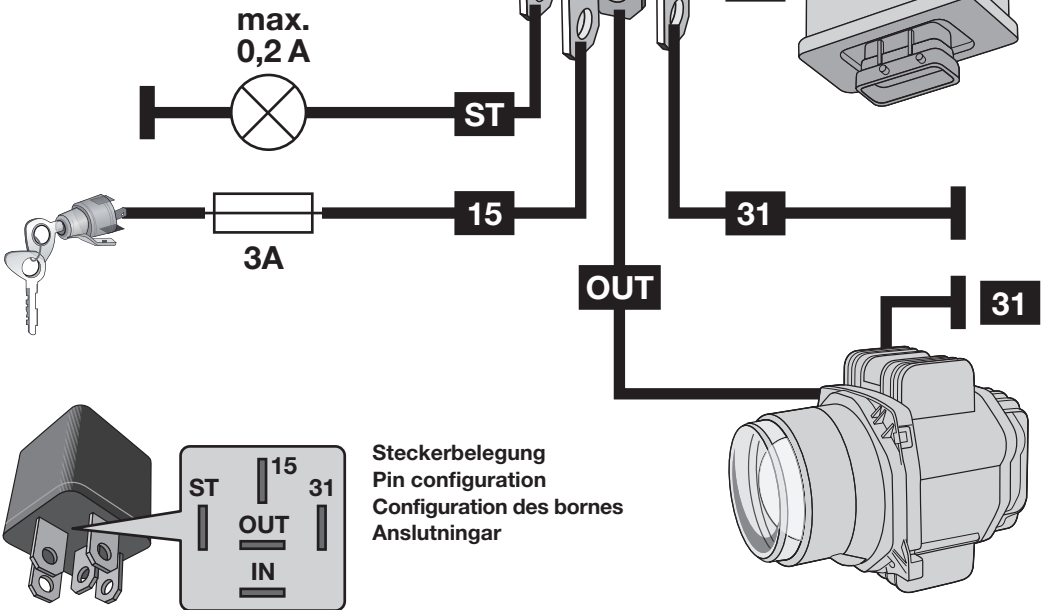

DE

**Montageanleitung
LED
Steuergerät**

EN

**Mounting
instructions
LED
light Control unit**

FR

**Instructions
de montage
LED
Calculateur**

SV

**Monterings-
anvisning
LED
Kontrollenhet**

Hella Bestellnr.
Hella Part. No.
Référence Hella
Hella best. nr.

12V: 5DS 011 630-001
24V: 5DS 011 630-011

**Steckerbelegung
Pin configuration
Configuration des bornes
Anslutningar**

NL

**Montage-
handleiding
LED
Regeleenheid**

ES

**Instrucciones
de montaje
LED
Unidad de control**

IT

**Istruzioni di
montaggio
LED
posizione
Centralina**

FI

**Asennusohje
Valojen
LED
Ohjainlaite**

Hella Betelnr.
N° De pedido Hella
No d'ordine Hella
Hella - nro

12V: 5DS 011 630-001
24V: 5DS 011 630-011

**Stekkeropstelling
Disposición de clavijas
Disposizione attachi
Navoitus**