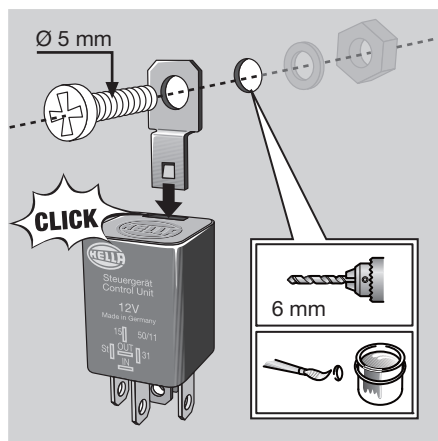

Hella Bestellnr.
Hella Part. No.
Référence Hella
Hella best. nr.

12V: 5DS 011 630-001
24V: 5DS 011 630-011

**Steckerbelegung
Pin configuration
Configuration des bornes
Anslutningar**

NL

**Montage-
handleiding
LED
Regeleenheid**

ES

**Instrucciones
de montaje
LED
Unidad de control**

IT

**Istruzioni di
montaggio
LED
posizione
Centralina**

FI

**Asennusohje
Valojen
LED
Ohjainlaite**

Hella Betelnr.
N° De pedido Hella
No d'ordine Hella
Hella - nro