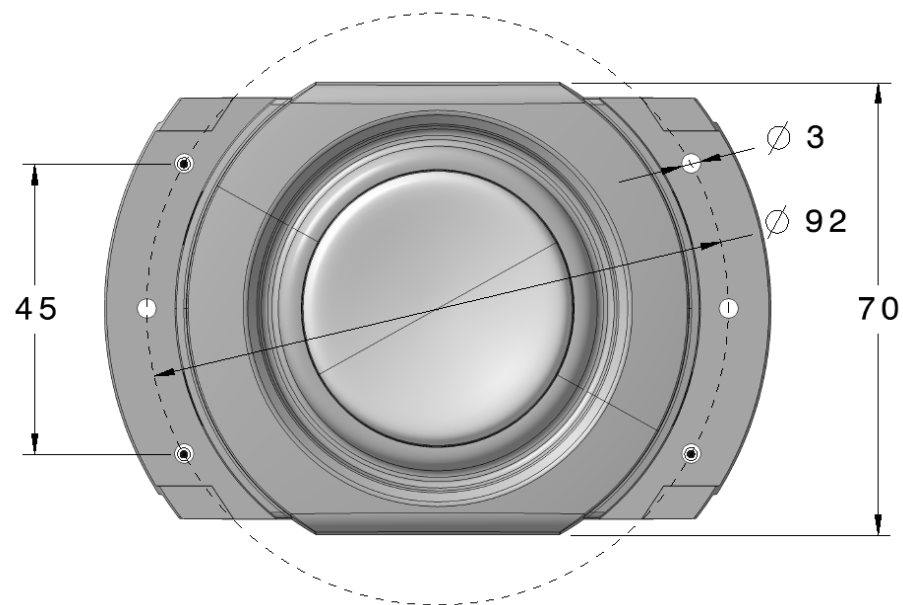

7

Ground - = Blau, Blue, bleu, blå, blauw, azul, blu, sininen

Ambient + = Braun, brown, brun, brun, bruin, marrón, marrone, ruskea

Spot + = Rot, red, rouge, röd, rood, rosso, punainen