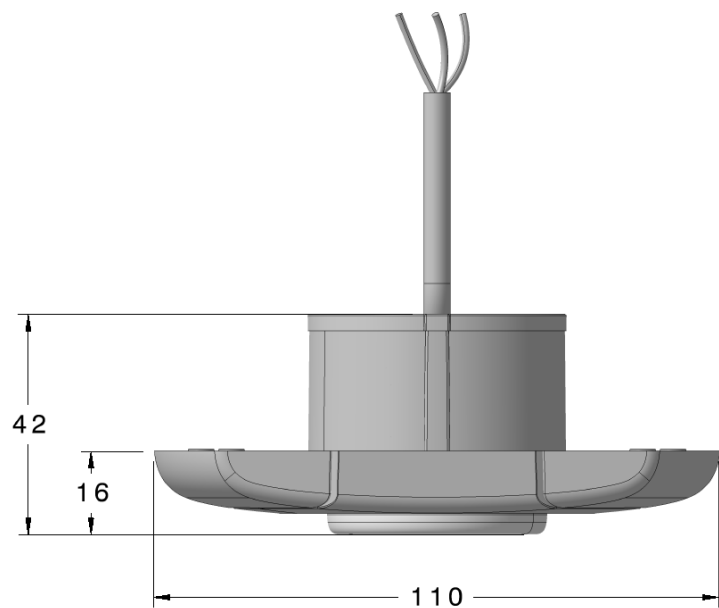

7

Ground - = Blau, Blue, bleu, blå, blauw, azul, blu, sininen

Ambient + = Braun, brown, brun, brun, bruin, marrón, marrone, ruskea

Spot + = Rot, red, rouge, röd, rood, rosso, punainen