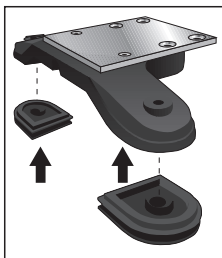

5

2 x M6
7-10 Nm