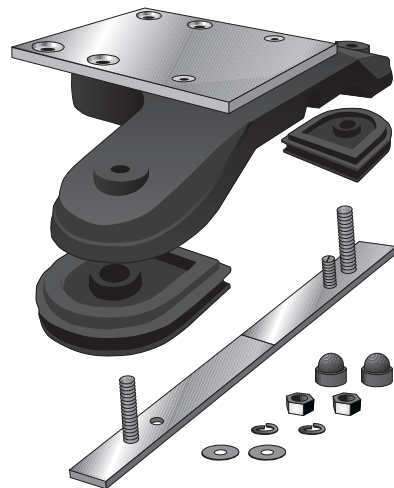

9XD 863 403-80