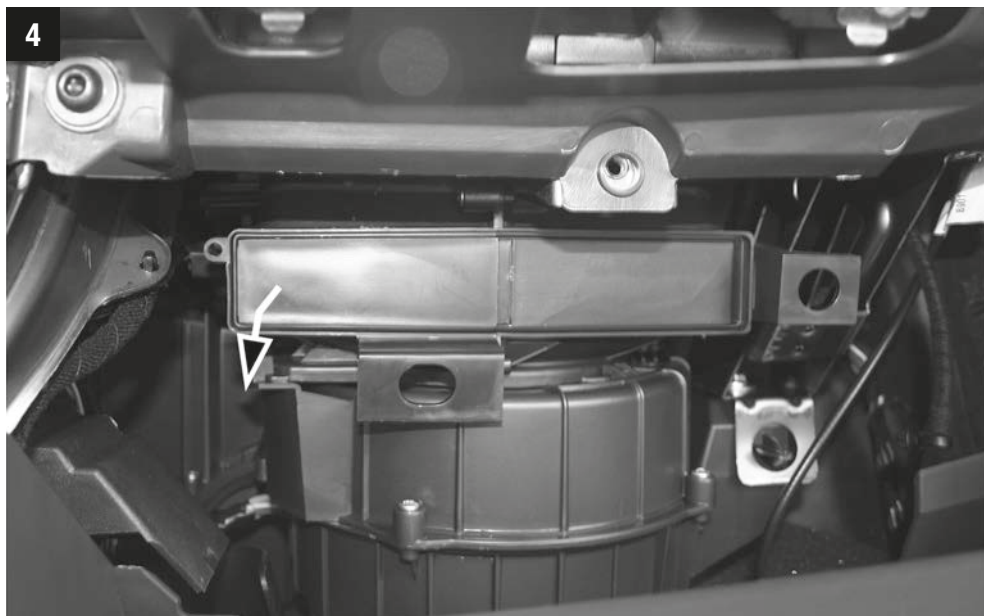

CU/CUK/FP 2040

Citroen Nemo Fiat Doblò/Doblò Cargo (152/263), Fiorino (225),
Qubo (300) Opel Combo D (X12) Peugeot Bipper

**MANN
FILTER**