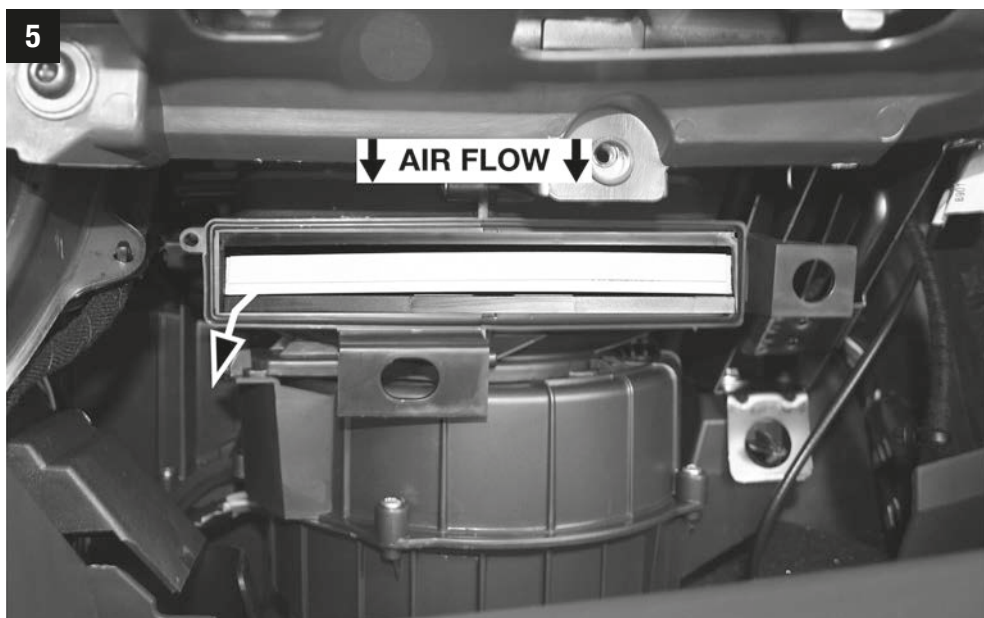

CU/CUK/FP 2040

Citroen Nemo Fiat Doblò/Doblò Cargo (152/263), Fiorino (225),
Qubo (300) Opel Combo D (X12) Peugeot Bipper

**MANN
FILTER**