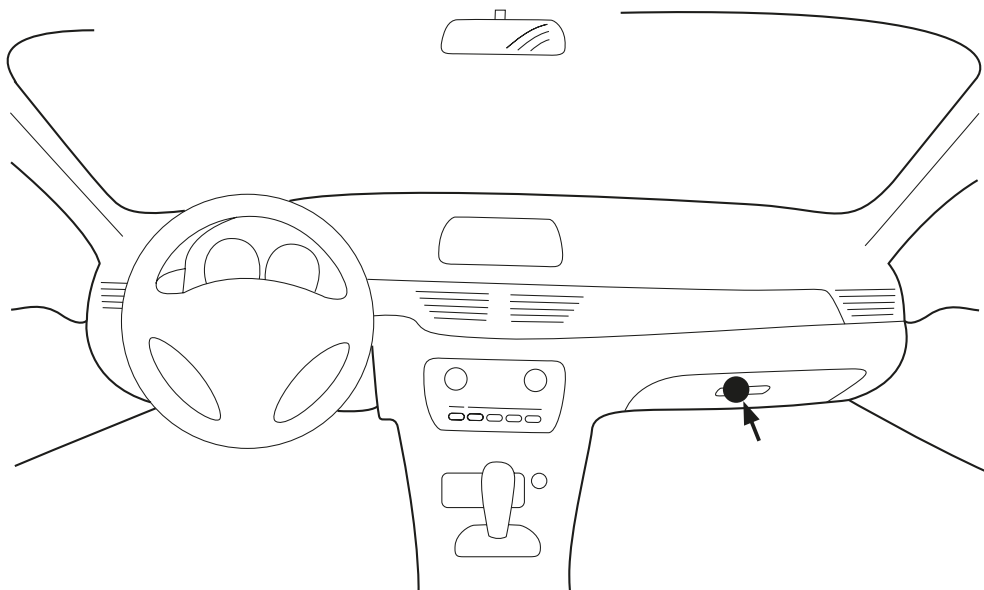

CU/CUK/FP 2040

Citroen Nemo Fiat Doblò/Doblò Cargo (152/263), Fiorino (225),
Qubo (300) Opel Combo D (X12) Peugeot Bipper

**MANN
FILTER**

CU/CUK/FP 2040

Citroen Nemo Fiat Doblò/Doblò Cargo (152/263), Fiorino (225),
Qubo (300) Opel Combo D (X12) Peugeot Bipper