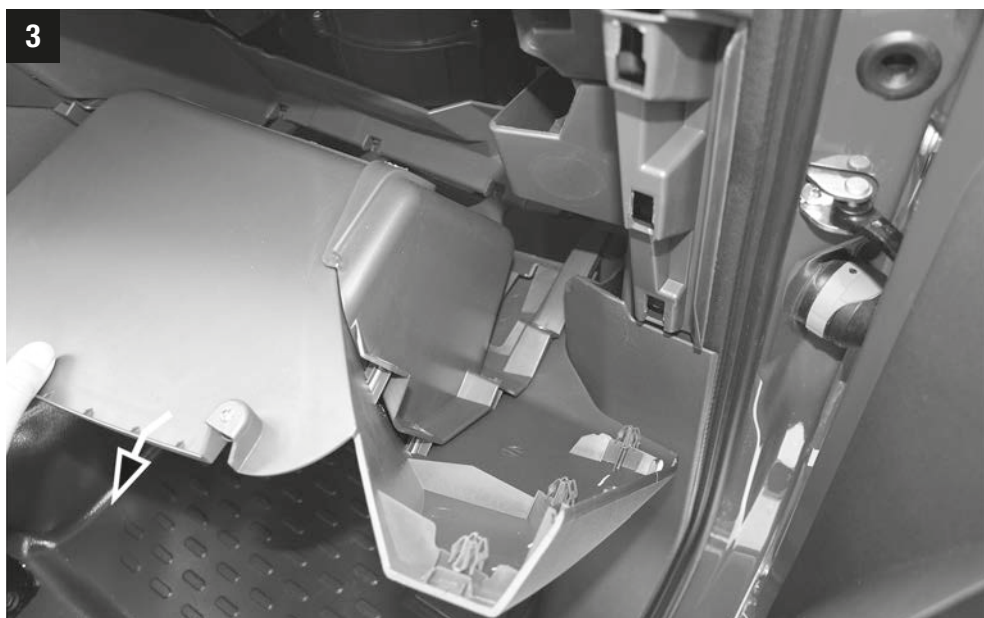

CU/CUK/FP 2040

Citroen Nemo Fiat Doblò/Doblò Cargo (152/263), Fiorino (225),
Qubo (300) Opel Combo D (X12) Peugeot Bipper

**MANN
FILTER**

CU/CUK/FP 2040

Citroen Nemo Fiat Doblò/Doblò Cargo (152/263), Fiorino (225),
Qubo (300) Opel Combo D (X12) Peugeot Bipper