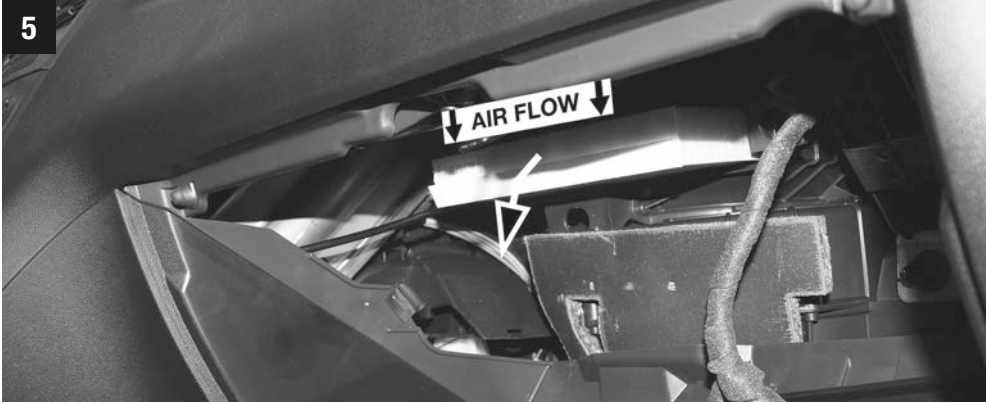

CU/CUK/FP 2040
Fiat Linea (110)