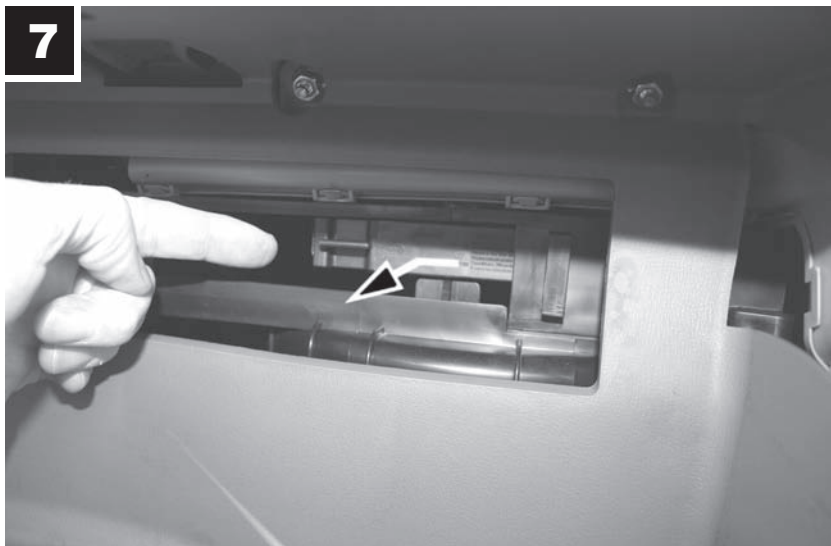

CU 21 005-2

Hyundai

10 min.

**MANN
FILTER**

5

6

CU 21 005-2 Hyundai

MANN+
HUMMEL