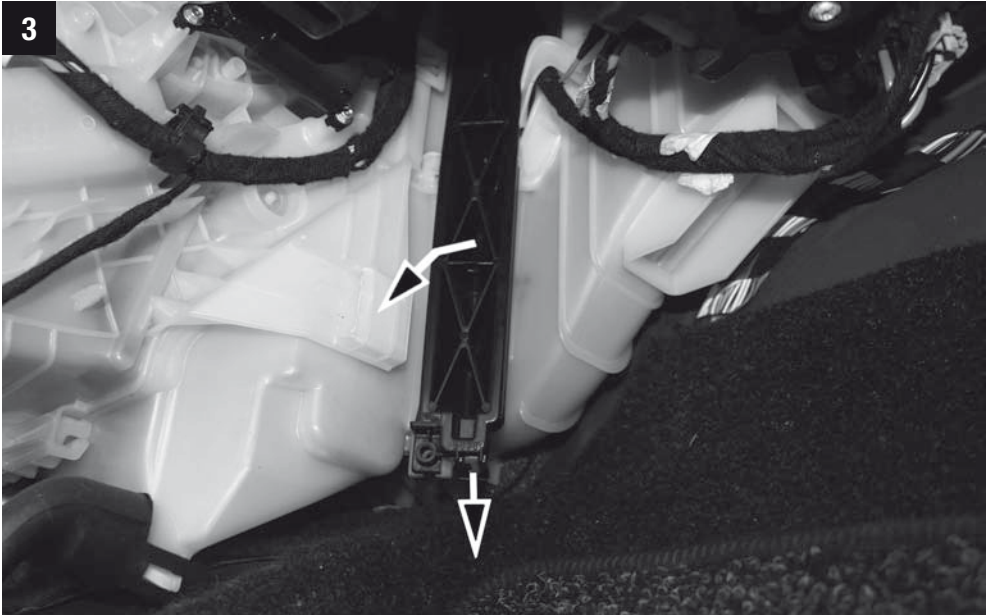

CU/CUK/FP 2243

Citroen Nemo Fiat Fiorino, Fiat Qubo Peugeot Bipper