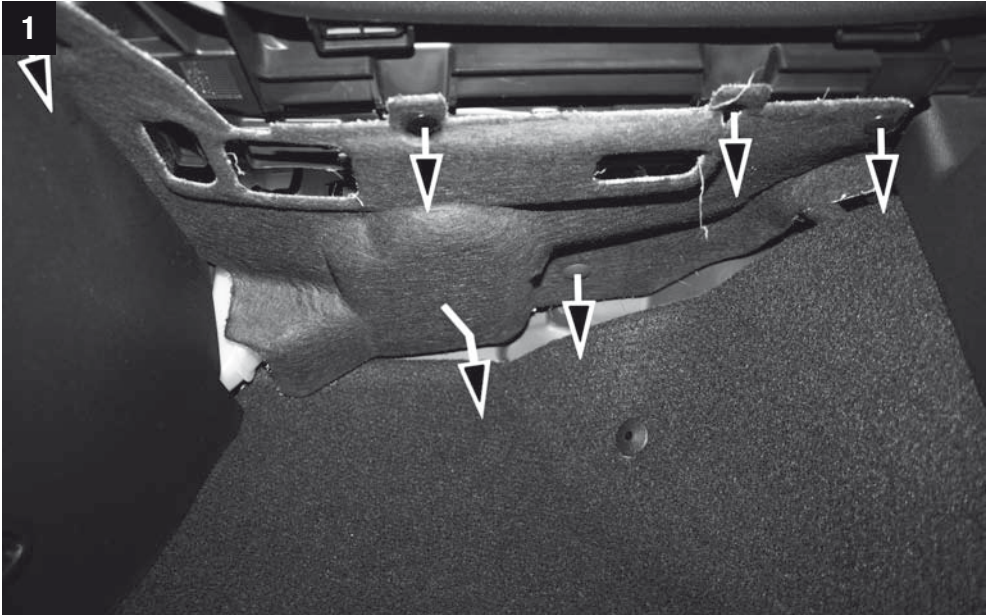

CU/CUK/FP 2243

Alfa Romeo