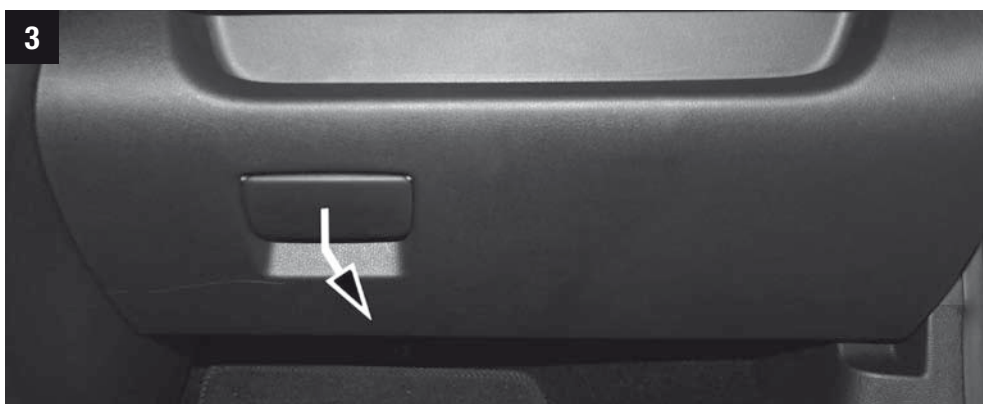

Fiat Punto III / Grande Punto (199) / Evo

**MANN
FILTER**

CU/CUK/FP 2243

Fiat Punto III / Grande Punto (199) / Evo

CU/CUK/FP 2243

Opel Adam, Opel Corsa E Vauxhall Adam, Corsa Mk IV

**MANN
FILTER**

CU/CUK/FP 2243