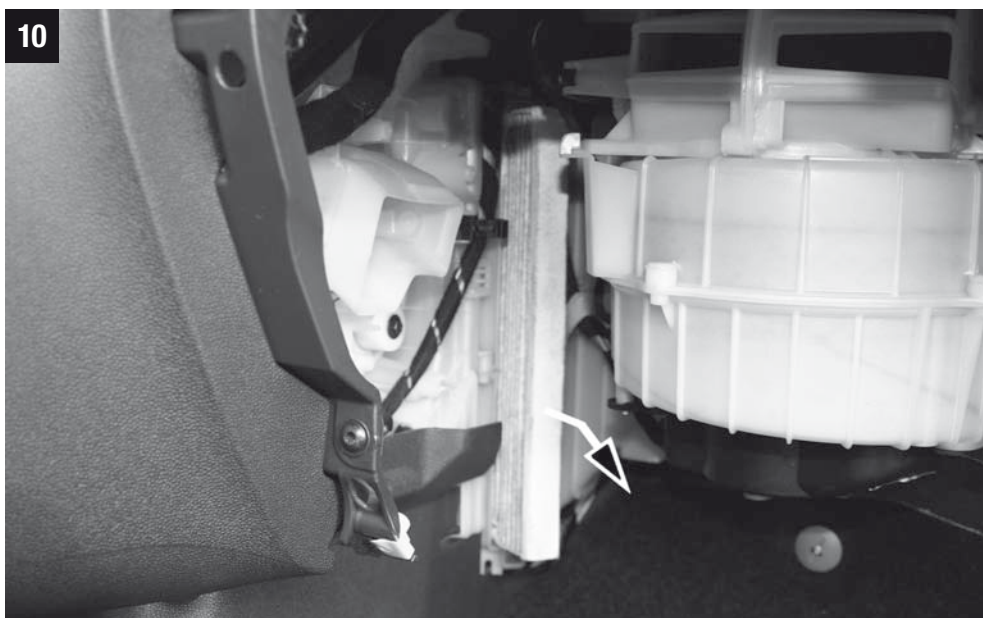

CU/CUK/FP 2243

Opel Adam, Opel Corsa E Vauxhall Adam, Corsa Mk IV

**MANN
FILTER**