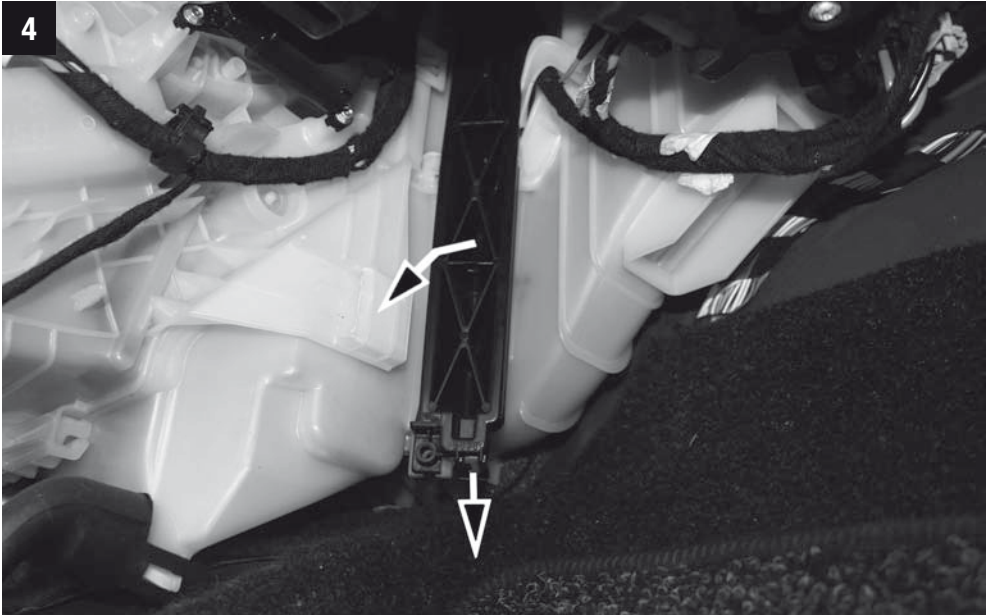

CU/CUK/FP 2243

Alfa Romeo