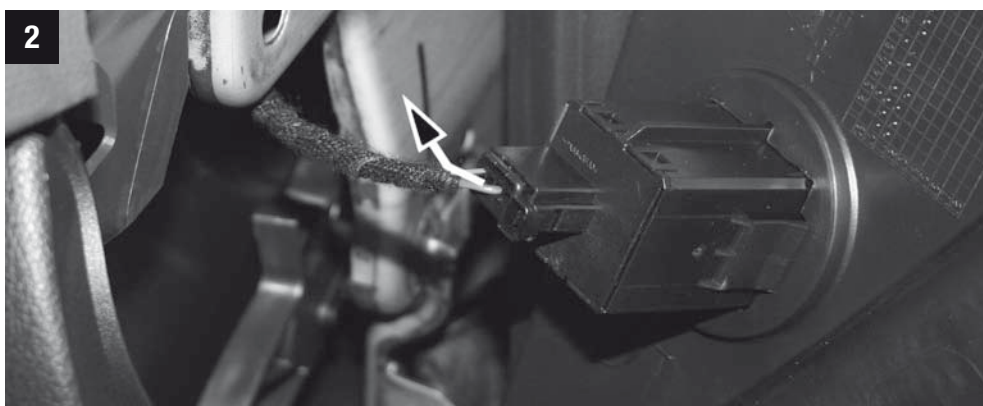

Fiat Punto III / Grande Punto (199) / Evo

**MANN
FILTER**

CU/CUK/FP 2243

Fiat Punto III / Grande Punto (199) / Evo

CU/CUK/FP 2243

Opel Adam, Opel Corsa E Vauxhall Adam, Corsa Mk IV

**MANN
FILTER**

CU/CUK/FP 2243