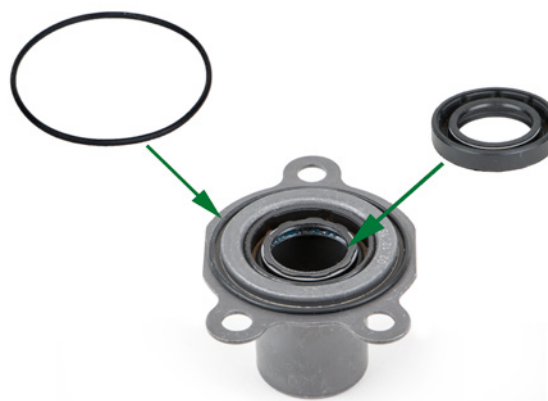

SERVICE INFO – LuK 0079

LuK GearBOX 02J

Zoptymalizowana tuleja prowadząca

Producent: Volkswagen

Typ skrzyni
biegów: 02J

Nr części: 462 0056 10

Dla poprawnego doboru części należy korzystać z aktualnego katalogu.

Tuleja prowadząca zawierająca oring i uszczelnienie

Zawartość zestawu LuK GearBOX została zoptymalizowana. Tuleja prowadząca z wstępnie zamontowanym oringiem i uszczelnieniem zastąpiła pojedyncze elementy. W okresie przejściowym zestaw składa się z nowej tuleji jak również z dodatkowych uszczelnień.

Dwa sposoby naprawy:

1. Zdemontować stare uszczelnienie i oring, a następnie wymienić na nowe dołączone do zestawu.
2. Zdemontować starą tuleję prowadzącą i wymienić na nową zawierającą uszczelnienia.

Należy stosować się do zaleceń producenta pojazdu!