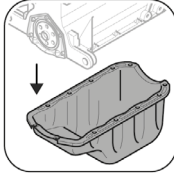

TSI 01/2021

Pierścień uszczelniający wału 199.191,
wał korbowy
Alfa Romeo | Fiat | Lancia | Opel | Suzuki

ElringKlinger AG | Dział części zamiennych
Max-Eyth-Straße 2 | D-72581 Dettingen/Erms
Fon +49 7123 724-799 | Fax +49 7123 724-798
service@elring.de | www.elring.com