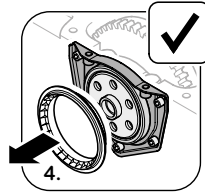

TSI 01/2021

Pierścień uszczelniający wału 199.191,
wał korbowy
Alfa Romeo | Fiat | Lancia | Opel | Suzuki

ElringKlinger AG | Dział części zamiennych
Max-Eyth-Straße 2 | D-72581 Dettingen/Erms
Fon +49 7123 724-799 | Fax +49 7123 724-798
service@elring.de | www.elring.com