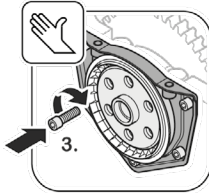

TSI 01/2021

Pierścień uszczelniający wału 199.191,
wał korbowy
Alfa Romeo | Fiat | Lancia | Opel | Suzuki

ElringKlinger AG | Dział części zamiennych
Max-Eyth-Straße 2 | D-72581 Dettingen/Erms
Fon +49 7123 724-799 | Fax +49 7123 724-798
service@elring.de | www.elring.com