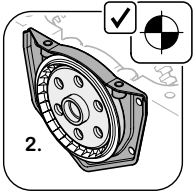

TSI 01/2021

Pierścień uszczelniający wału 199.191,
wał korbowy
Alfa Romeo | Fiat | Lancia | Opel | Suzuki

ElringKlinger AG | Dział części zamiennych
Max-Eyth-Straße 2 | D-72581 Dettingen/Erms
Fon +49 7123 724-799 | Fax +49 7123 724-798
service@elring.de | www.elring.com