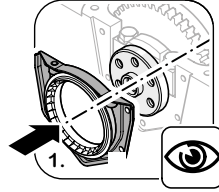

TSI 01/2021

Pierścień uszczelniający wału 199.191,
wał korbowy
Alfa Romeo | Fiat | Lancia | Opel | Suzuki

ElringKlinger AG | Dział części zamiennych
Max-Eyth-Straße 2 | D-72581 Dettingen/Erms
Fon +49 7123 724-799 | Fax +49 7123 724-798
service@elring.de | www.elring.com