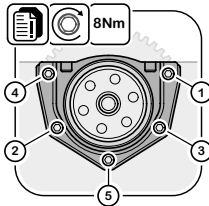

TSI 01/2021

Pierścień uszczelniający wału 199.191,
wał korbowy
Alfa Romeo | Fiat | Lancia | Opel | Suzuki

ElringKlinger AG | Dział części zamiennych
Max-Eyth-Straße 2 | D-72581 Dettingen/Erms
Fon +49 7123 724-799 | Fax +49 7123 724-798
service@elring.de | www.elring.com