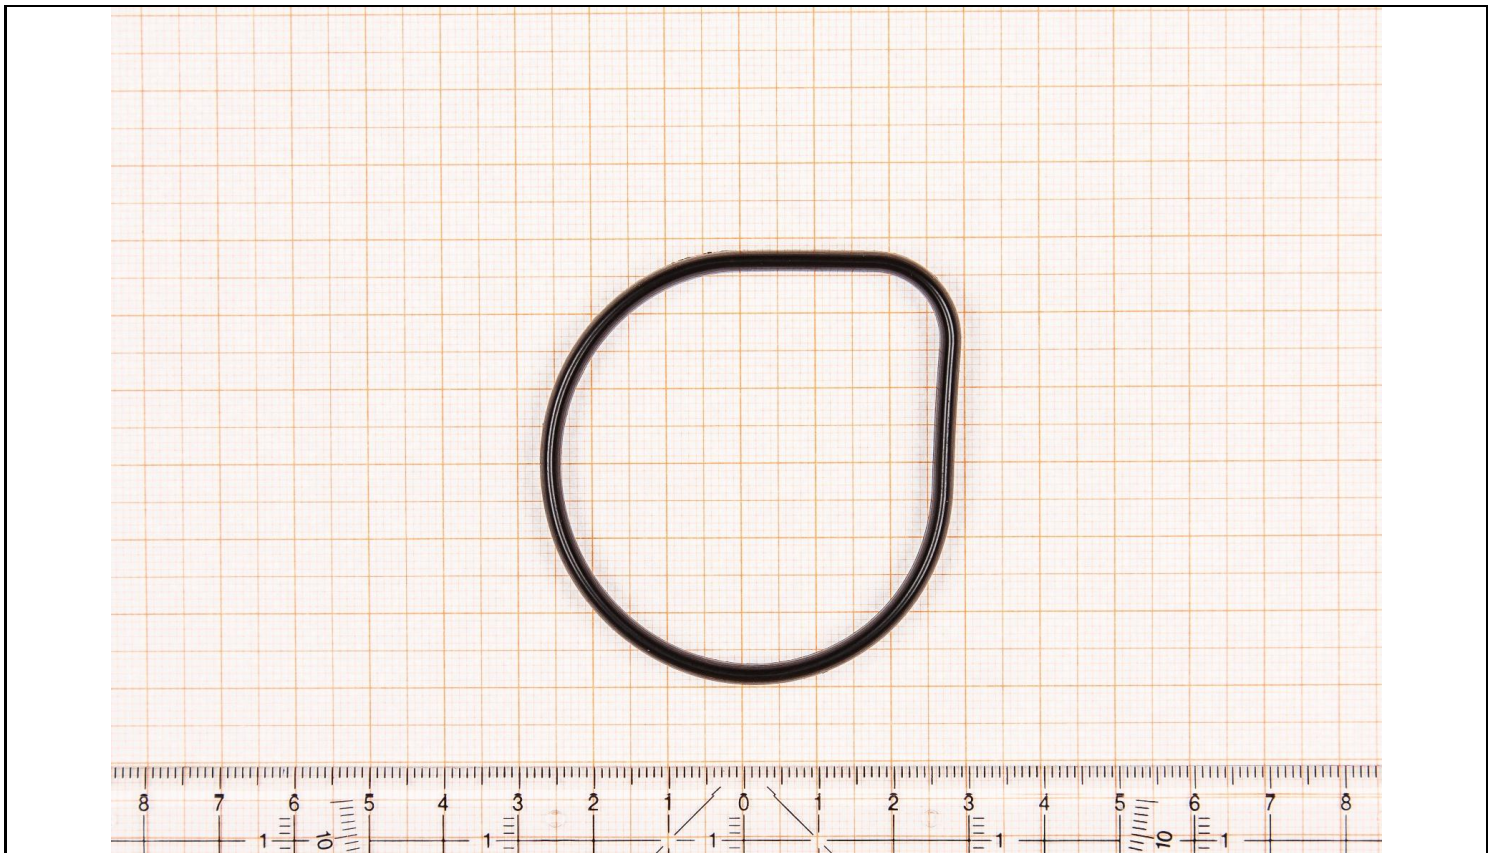

Dichtung / Gasket A2C59516949

02.09.2013

TECHNISCHE DATEN / TECHNICAL DATA:

Material / Material: Elastomer / Elastomer

Farbe / Colour: schwarz / black

Profil / Shape: Kreis / Circle

Hinweis / Note: n/a

1 - Produkt / Product

2 - Abmessungen / Dimensions [cm]